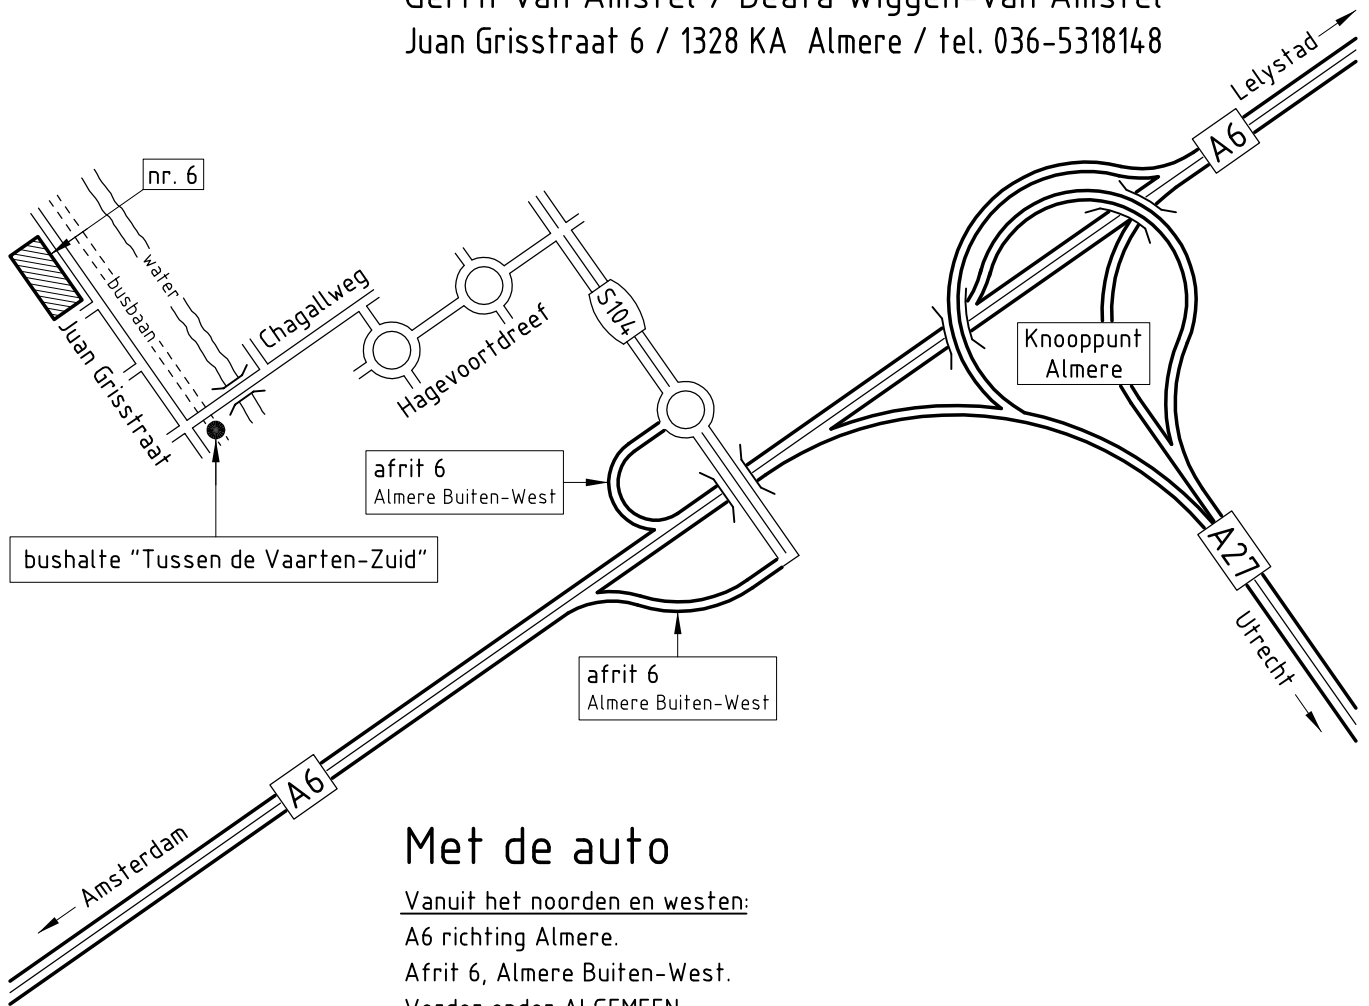

Routebeschrijving

Gerrit van Amstel / Beata Wiggen-van Amstel
Juan Grisstraat 6 / 1328 KA Almere / tel. 036-5318148

Met de auto

Vanuit het noorden en westen:

A6 richting Almere.

Afrit 6, Almere Buiten-West.

Verder onder ALGEMEEN.

Vanuit het zuiden en oosten:

A27 richting Almere.

De A27 geheel uitrijden tot de A6 (Knooppunt Almere).

Bij de A6 richting Almere Buiten-West.

Op de A6 meteen afrit 6, Almere Buiten-West.

Verder onder ALGEMEEN.

ALGEMEEN:

Aan het eind van de afrit linksaf richting Almere Buiten (S104).

Na 800m. bij de eerste stoplichten linksaf (Tussen de Vaarten-Zuid)

Bij de tweede rotonde rechtsaf (Chagallweg).

Na 50m. bij de splitsing linksaf (Chagallweg).

Na 300m. over de busbaan rechtsaf (Juan Grisstraat).

Met het openbaar vervoer

Met de trein naar Almere-Centraal.

Met buslijn 7 richting "Sallandsekant".

Uitstappen bij halte "Tussen de Vaarten-Zuid".